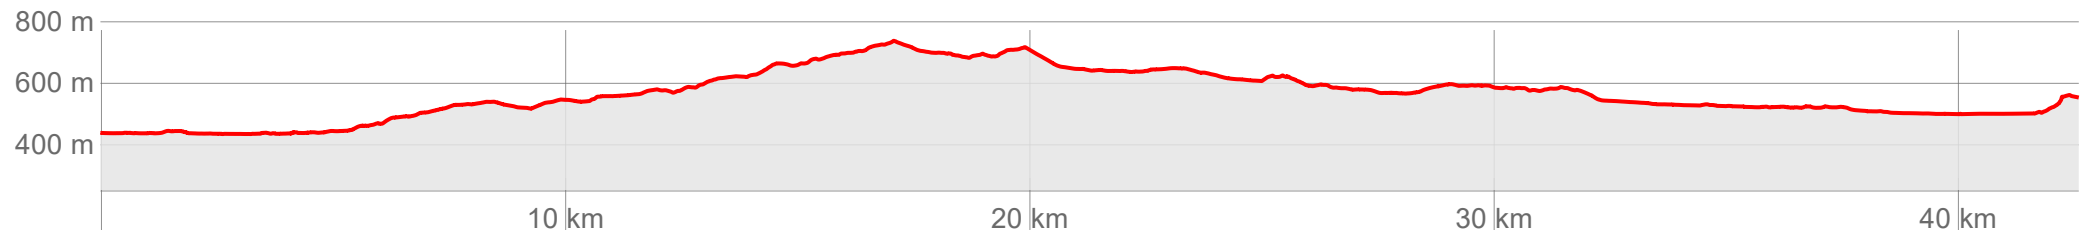

Masstab 1:100'000 | 2 km | Geodaten © swisstopo

Nord-04_Luzern-Wauwil | 27.4.2026 | Tour

→ 42.6 km ↗ 645 m ↘ 530 m ⌚ 03 h 05 min ⚓ 735 m ⚓ 432 m