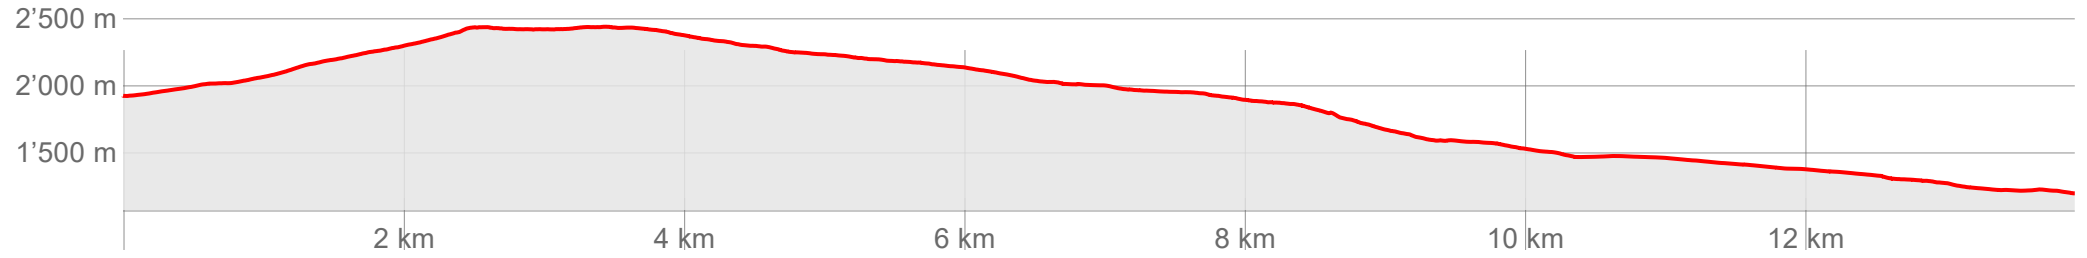

Masstab 1:50'000 | 1000 m | Geodaten © swisstopo

Partner
SchweizMobil:

120_Lukmanier-CampoBlenio | 31.7.2026 | Tour

→ 13.9 km ↗ 601 m ↘ 1'328 m ⌚ 04 h 46 min 🏔️ 2'434 m 📉 1'191 m