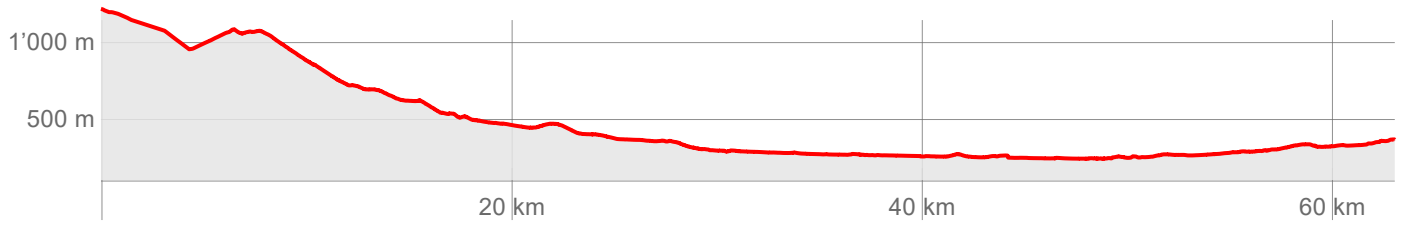

Masstab 1:200'000 | Geodaten © swisstopo | 5 km

120\_CampoBlenio-Cama | 31.7.2026 | Tour

→ 63 km   ↗ 487 m   ↘ 1'338 m   ⌚ 02 h 14 min   ⚓ 1'213 m   ⚓ 237 m