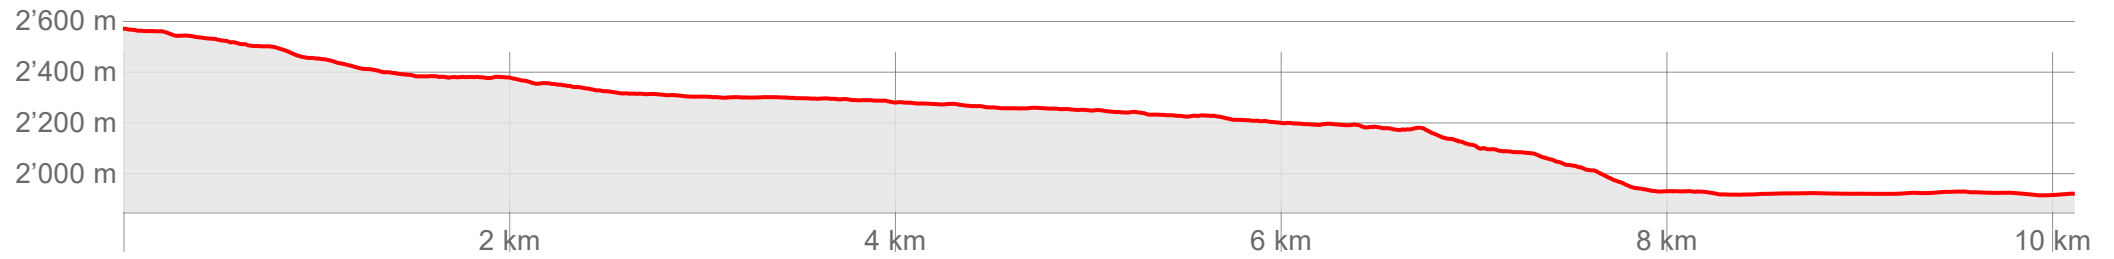

Masstab 1:50'000 | 1000 m | Geodaten © swisstopo

120_Cadlimo-Lukmanier | 30.7.2026 | Tour

→ 10.1 km ↗ 147 m ↘ 798 m ⌚ 02 h 51 min 📍 2'568 m 📏 1'910 m