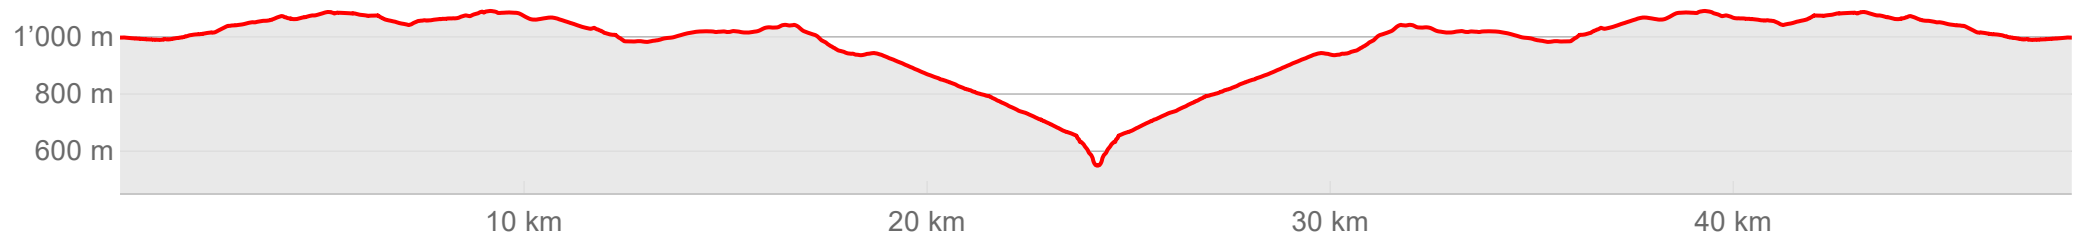

Masstab 1:100'000 | 2 km | Geodaten © swisstopo

# 300-07\_La\_Chaux-de-Fonds-Les\_Bois\_retour | - | Tour

→ 48.4 km ↗ 986 m ↘ 986 m ⌚ 05 h 40 min 📈 1'087 m 📉 546 m