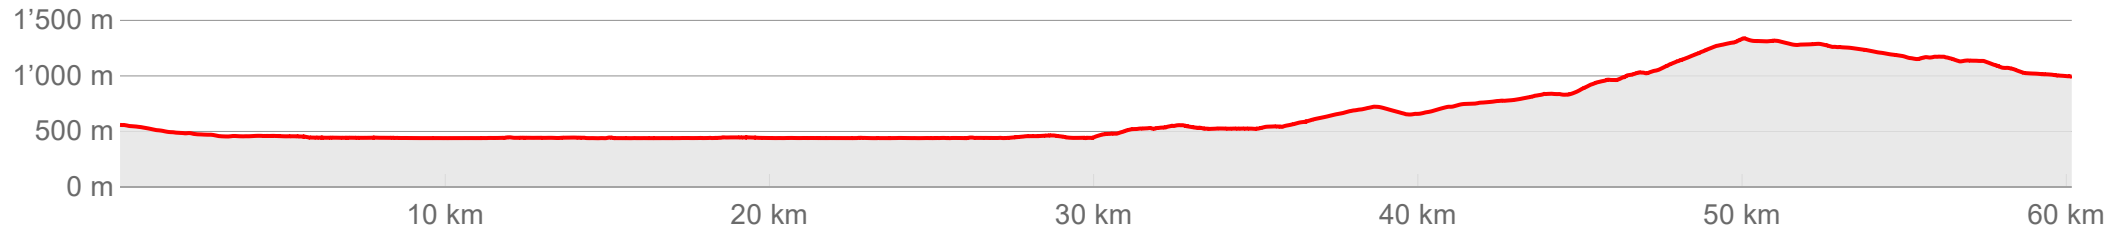

Masstab 1:200'000 | 5 km | Geodaten © swisstopo

300-06_Courlevon-La_Chaux-de-Fonds | - | Tour

→ 60.1 km ↗ 1'226 m ↘ 789 m ⌚ 05 h 04 min ⚡ 1'329 m ⚡ 430 m