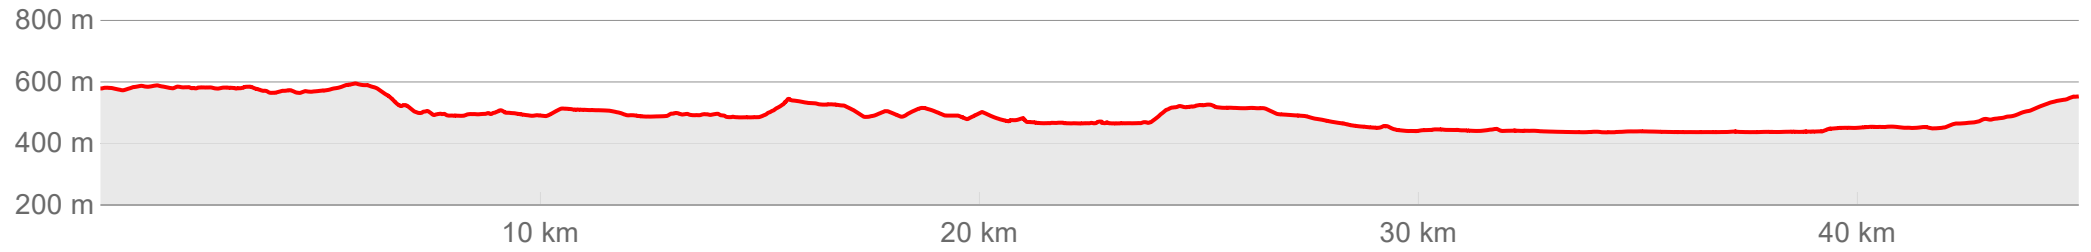

Masstab 1:200'000 | 5 km | Geodaten © swisstopo

300-05_Münchenbuchsee-Courlevon | - | Tour

→ 45 km ↗ 580 m ↘ 606 m ⌚ 03 h 03 min ⚡ 592 m ⚡ 433 m