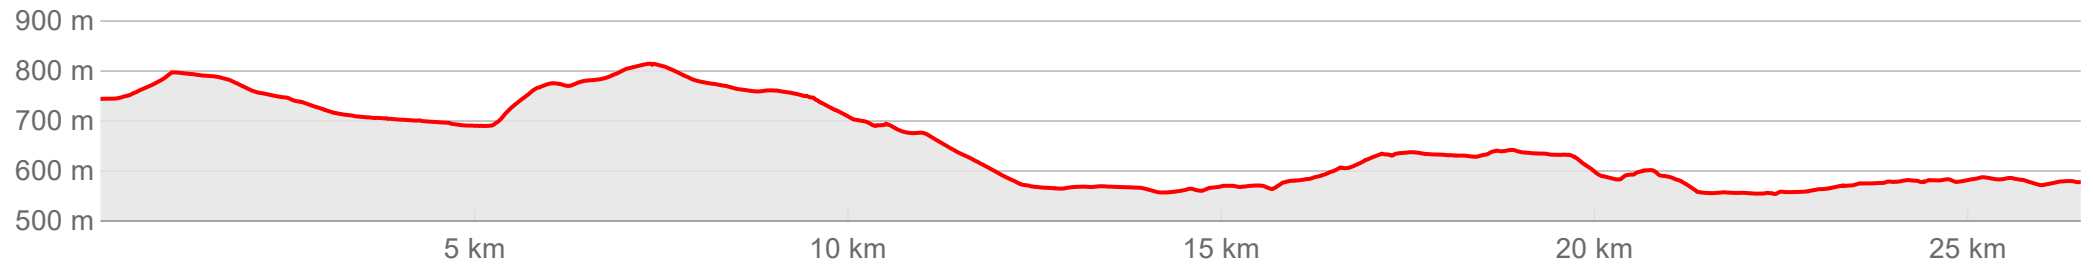

Geodaten © swisstopo  
 2 km  
 Masstab 1:100'000

# 300-04\_Grosshöchstetten-Münchenbuchsee | - | Tour

→ 26.5 km ↗ 404 m ↘ 571 m ⌚ 03 h 11 min 📍 813 m 📉 552 m