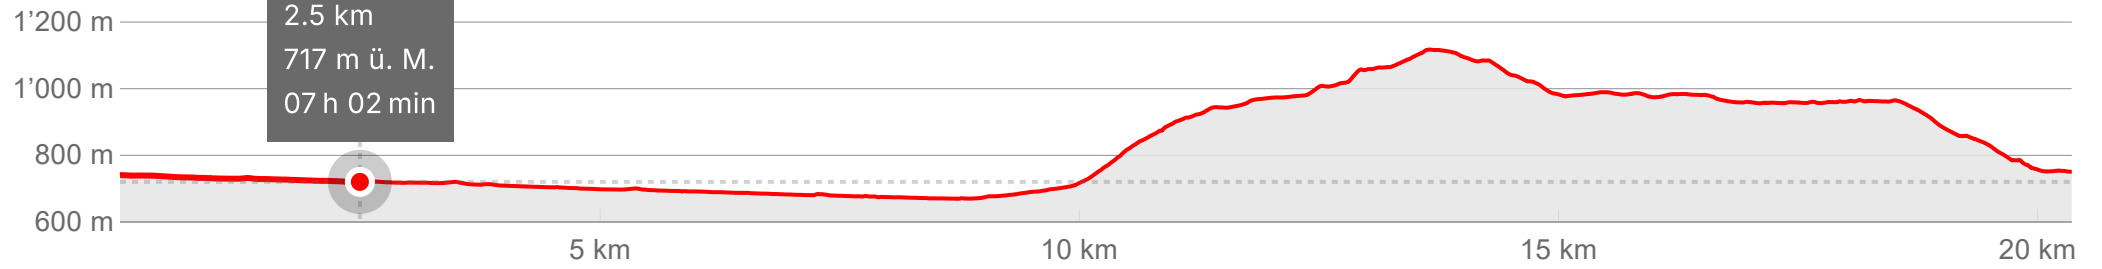

Masstab 1:50'000 | 1000 m | Geodaten  swisstopo

300-03_Eggiwil-Grosshöchstetten | - | Tour

→ 20.3 km ↗ 563 m ↘ 553 m ⌚ 05 h 33 min 🏔️ 1'114 m 📉 667 m