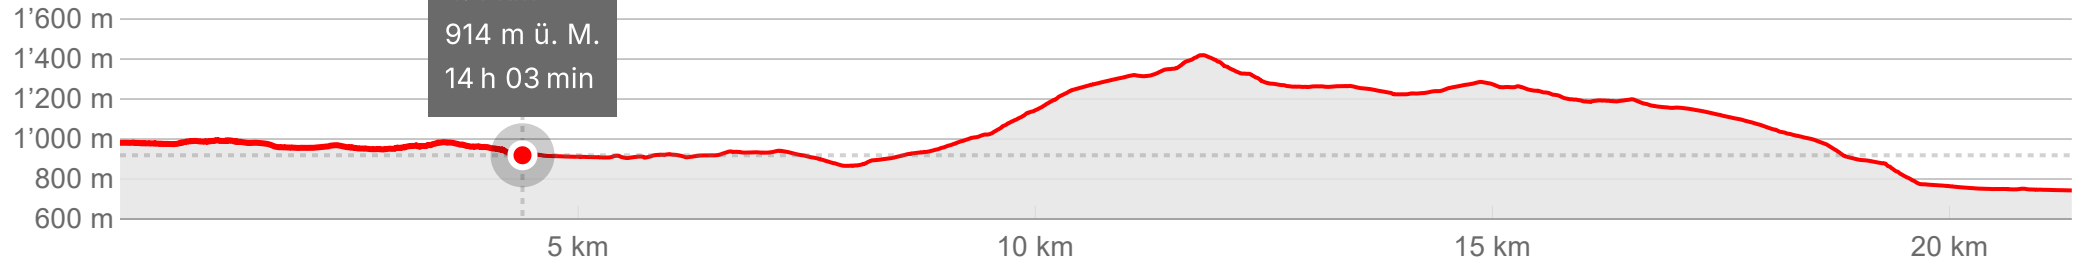

Masstab 1:50'000 | 1000 m | Geodaten © swisstopo

300-02_Kemmeribodenbad-Eggiwil | - | Tour

→ 21.3 km ↗ 858 m ↘ 1'097 m ⌚ 06 h 27 min 🏔️ 1'414 m ⚡ 738 m