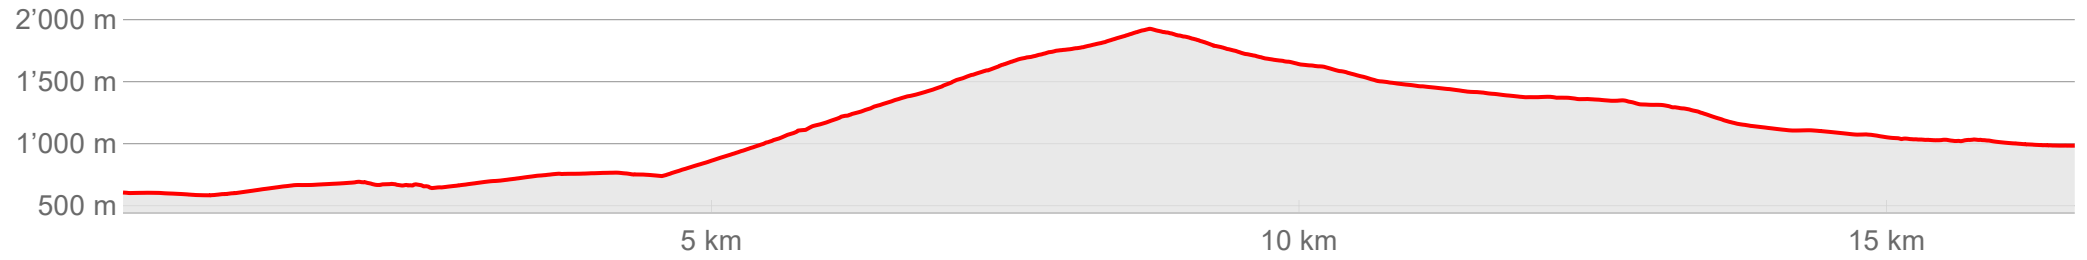

Masstab 1:50'000 | 1000 m | Geodaten © swisstopo

300-01_Brienzen-Kemmeribodenbad | - | Tour

→ 16.6 km ↗ 1'503 m ↘ 1'125 m ⌚ 07 h 01 min 📍 1'919 m 📏 576 m