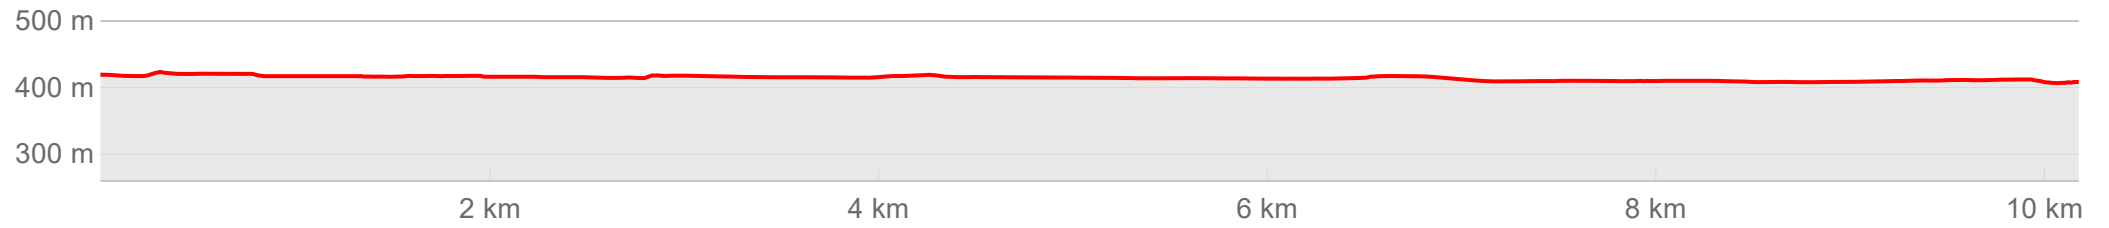

Masstab 1:50'000 | 1000 m | Geodaten © swisstopo

060-13_Kriessern-Diepoldsau | - | Tour

→ 10.2 km ↗ 34 m ↘ 45 m ⌚ 02 h 25 min ⚓ 422 m ⚓ 405 m