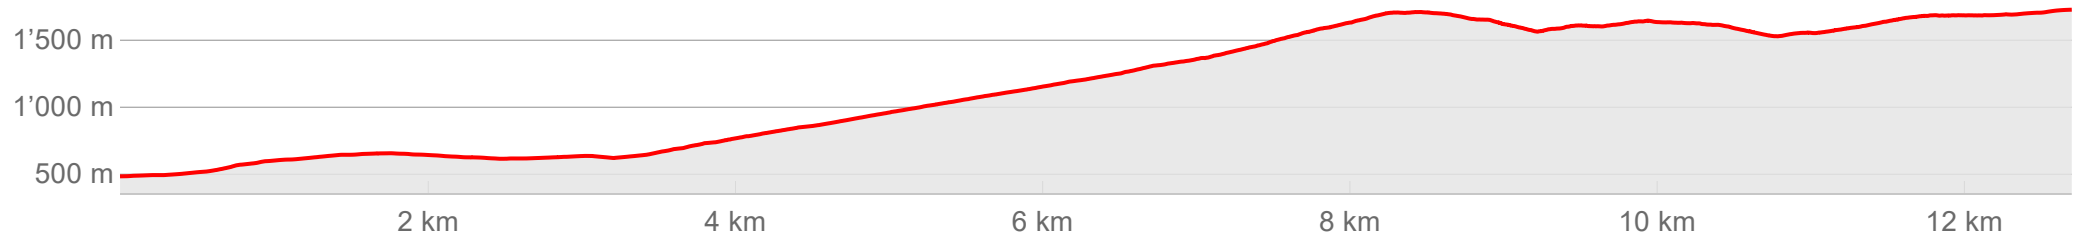

Masstab 1:50'000 | 1000 m | Geodaten © swisstopo

# 060-12\_Sax-HoherKasten | - | Tour

→ 12.7 km ↗ 1'619 m ↘ 376 m ⌚ 05 h 43 min 🏔️ 1'720 m ⚡ 477 m