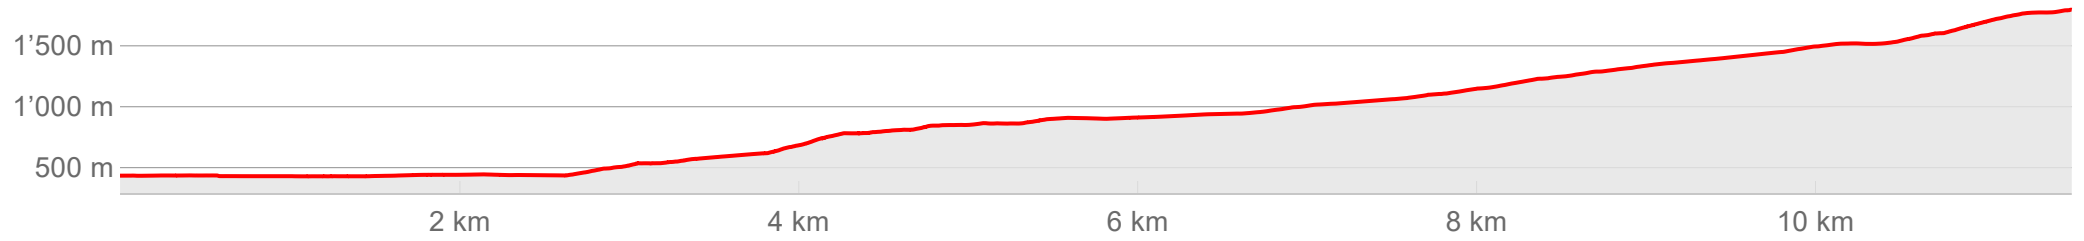

# 060-10\_Weesen-Gulme | - | Tour

→ 11.5 km ↗ 1'417 m ↘ 56 m ⌚ 04 h 60 min 📍 1'788 m 📉 421 m