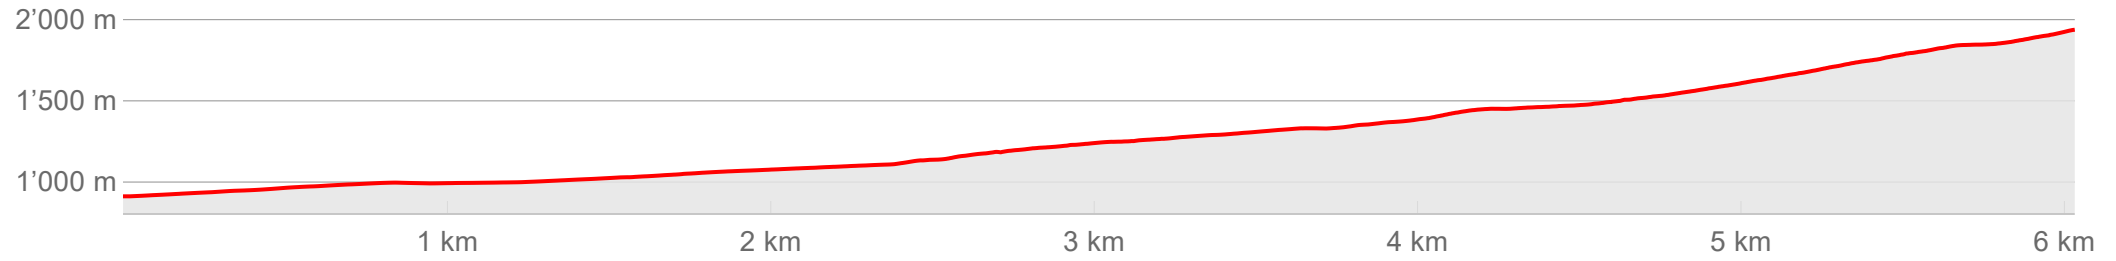

Masstab 1:20'000 | 500 m | Geodaten © swisstopo

060-09_Innerthal-Bockmattli | - | Tour

→ 6 km ↗ 1'037 m ↘ 11 m ⌚ 03 h 10 min ⚓ 1'932 m ⚓ 906 m