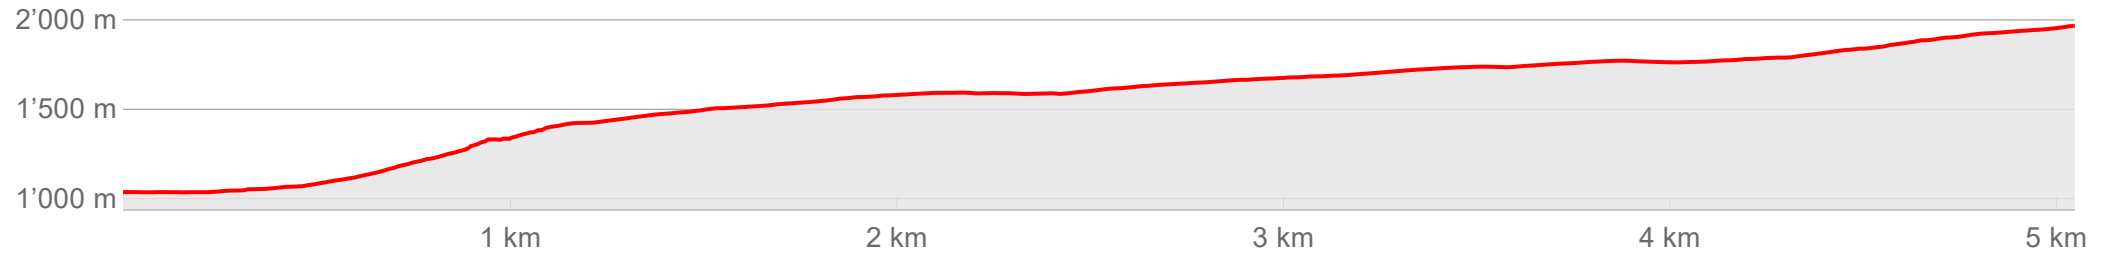

Masstab 1:20'000 | 500 m | Geodaten © swisstopo

060-07_Weglosen-Piet | - | Tour

→ 5 km ↗ 965 m ↘ 35 m ⌚ 02 h 59 min 📏 1'962 m 📏 1'030 m