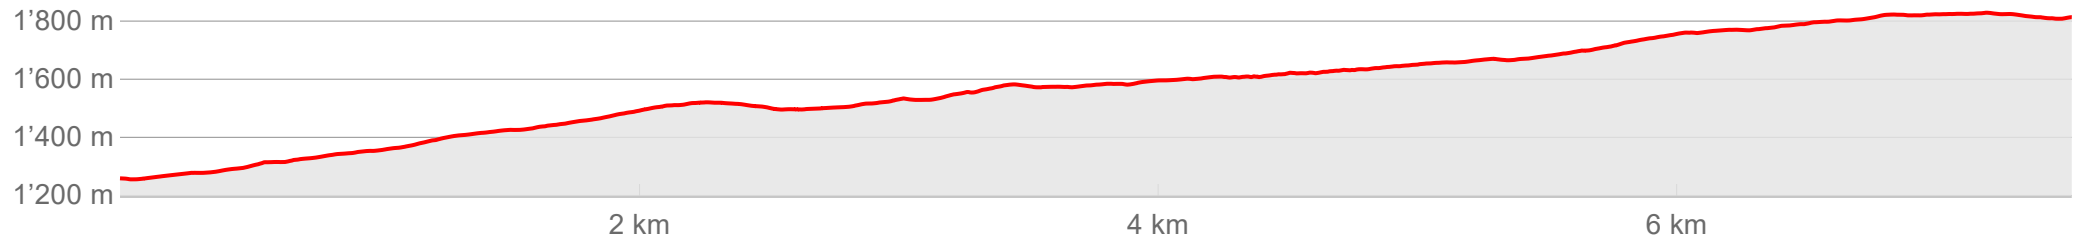

060-06_UnterAltberg-GrossStärnen | - | Tour

→ 7.5 km ↗ 666 m ↘ 112 m ⌚ 02 h 37 min ⚓ 1'825 m ⚓ 1'252 m