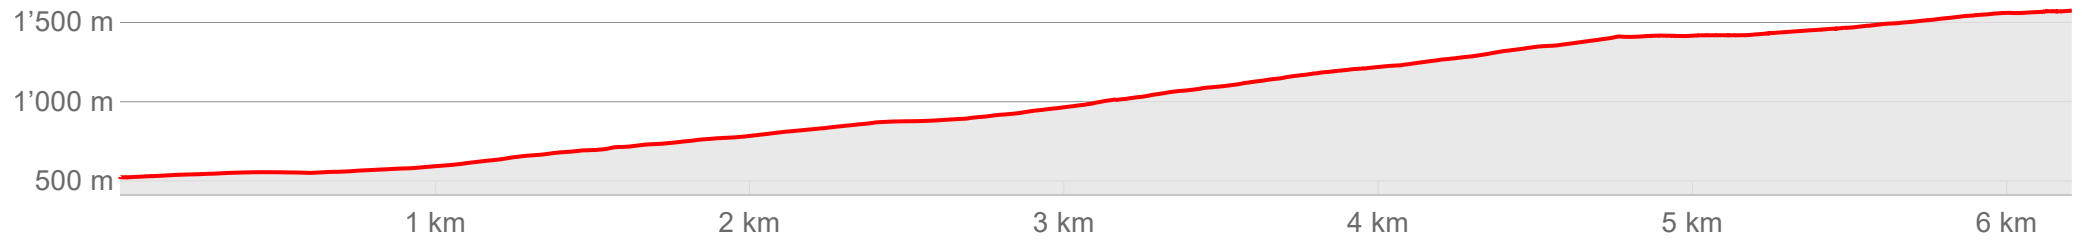

Masstab 1:20'000 | 500 m | Geodaten © swisstopo

060-05_Schwyz-Rotenfluh | - | Tour

→ 6.2 km ↗ 1'068 m ↘ 18 m ⌚ 03 h 11 min ⚓ 1'568 m ⚓ 516 m