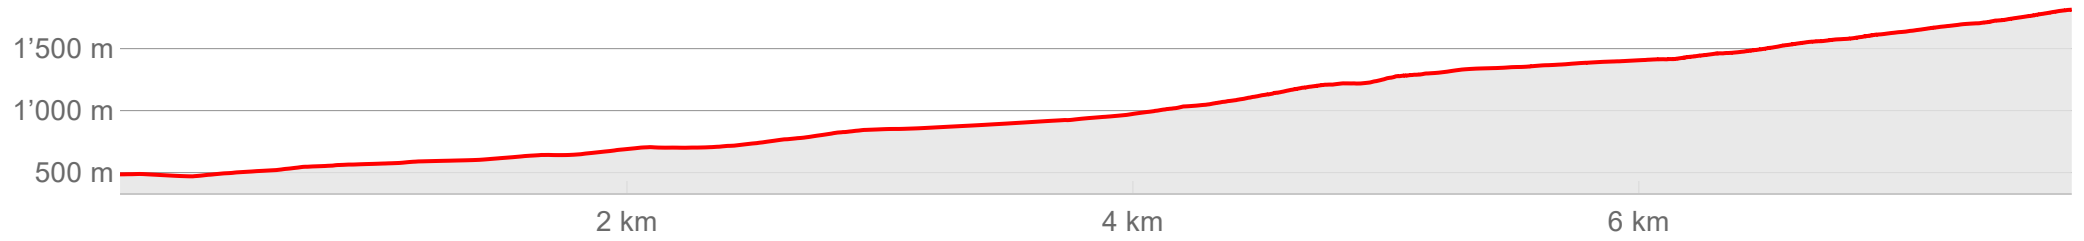

Masstab 1:20'000 | 500 m | Geodaten © swisstopo

060-03_Oberdorf-Buochserhorn | - | Tour

→ 7.7 km ↗ 1'362 m ↘ 34 m ⌚ 04 h 07 min ⚓ 1'806 m ⚓ 462 m