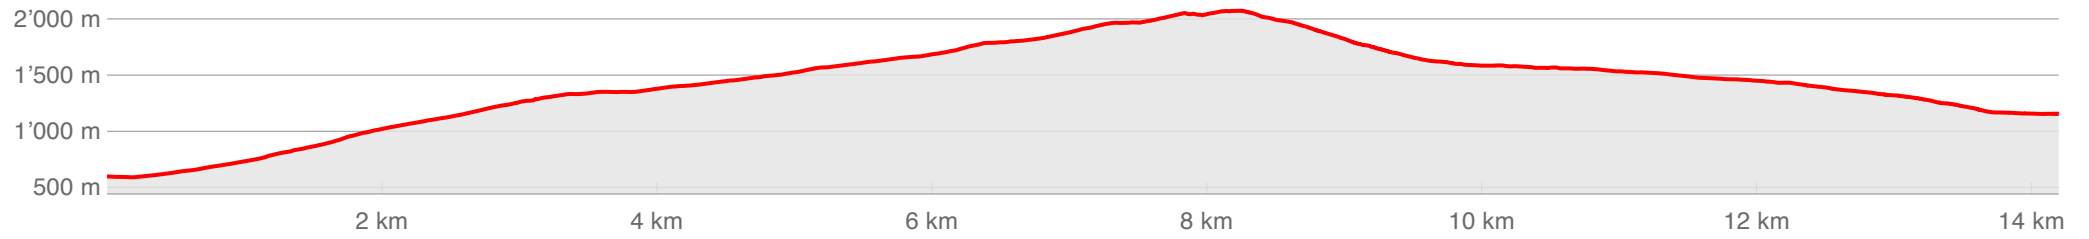

1000 m | Geodaten © swisstopo | Massstab 1:50'000

Partner
SchweizMobil:  Schweizerische Eidgenossenschaft
Confédération suisse
Confederazione Svizzera
Confederaziun svizra

 **swiZERLAND**

Nord-01_Brienzen-Sörenberg | - | Tour

→ 14.2 km ↗ 1'555 m ↘ 997 m ⌚ 06 h 30 min 📏 2'073 m 📏 590 m