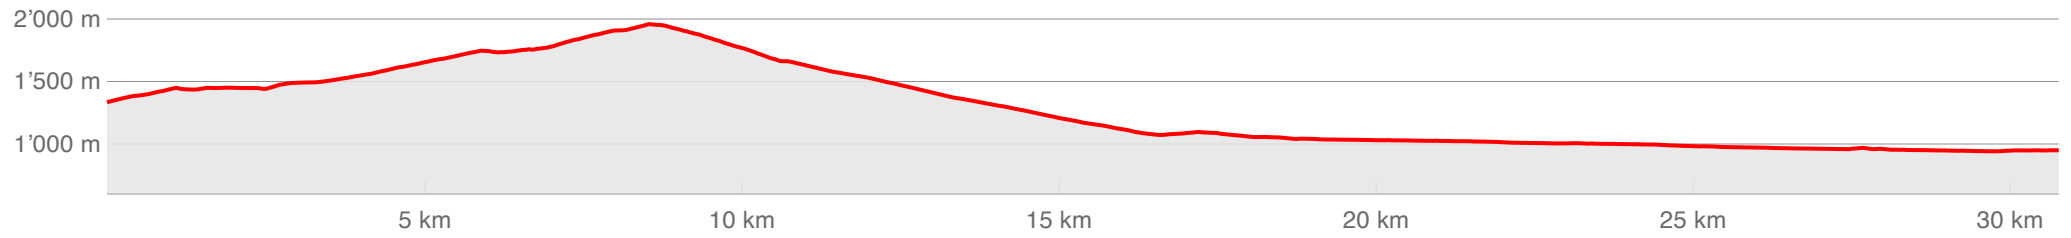

Geodaten © swisstopo | 2 km | Massstab 1:100'000

## 240-03\_Adelboden-Zweisimmen | - | Tour

→ 30.8 km   ↗ 755 m   ↘ 1'140 m   ⌚ 03 h 22 min   📍 1'951 m   📉 933 m