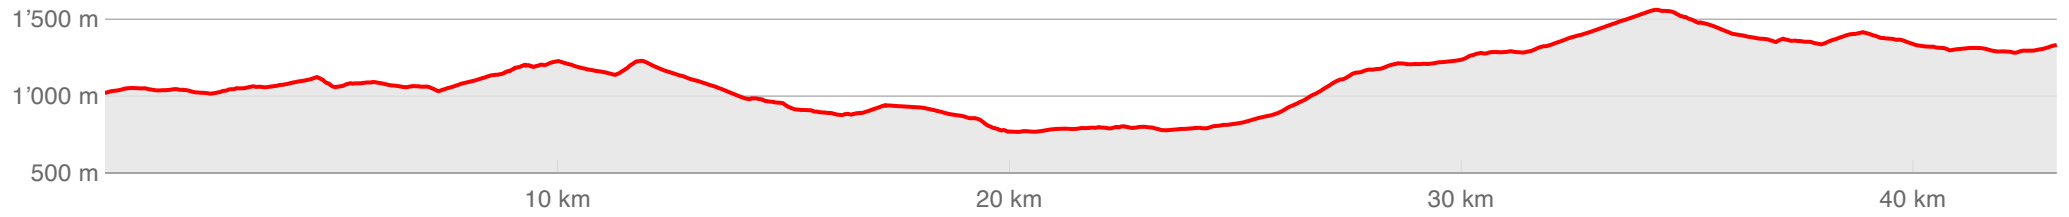

240-02_Aeschiried-Adelboden | - | Tour

→ 43.2 km ↗ 1'671 m ↘ 1'361 m ⌚ 06 h 28 min 🏔️ 1'555 m 📉 761 m